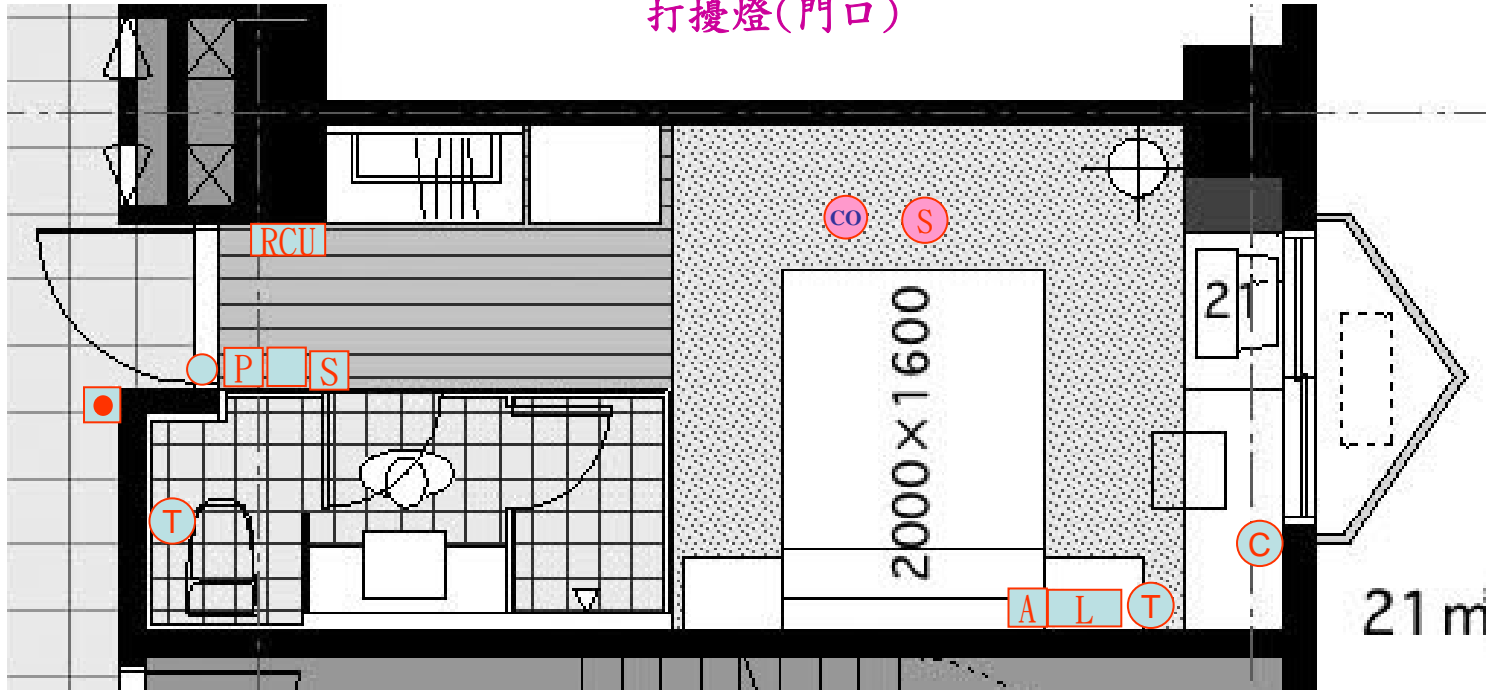

房控架構示意圖

房控平面配置示意圖

節電器

電話插座

網路插座

磁簧開關

整理房間&請勿擾/請打掃開關(室內)
打擾燈(門口)

玄關燈/浴室燈

一氧化碳偵測器

床頭集控開關

控制整合箱

吸頂式喇叭

音量控制器

房控平面配置示意圖

-   節電器
-   電話插座
-   網路插座
-   磁簧開關
-   整理房間&請勿打擾燈(門口)
-   勿擾/請打掃開關(室內)
-   玄關燈/浴室燈
-   一氧化碳偵測器

-   床頭集控開關
-   控制整合箱
-   吸頂式喇叭
-   音量控制器

房控平面配置示意圖

戶名 A3, A3-1, A7, A8, A10, B2, B2-1, B6, B7, B11, B12, B17, B18,
C3, C5, C8, C10, C15, C16, C20, C21, C25, D3, D3-1, D6, D6-1,
D8, D10, E5, E5-1, E7, E7-1, G1戶