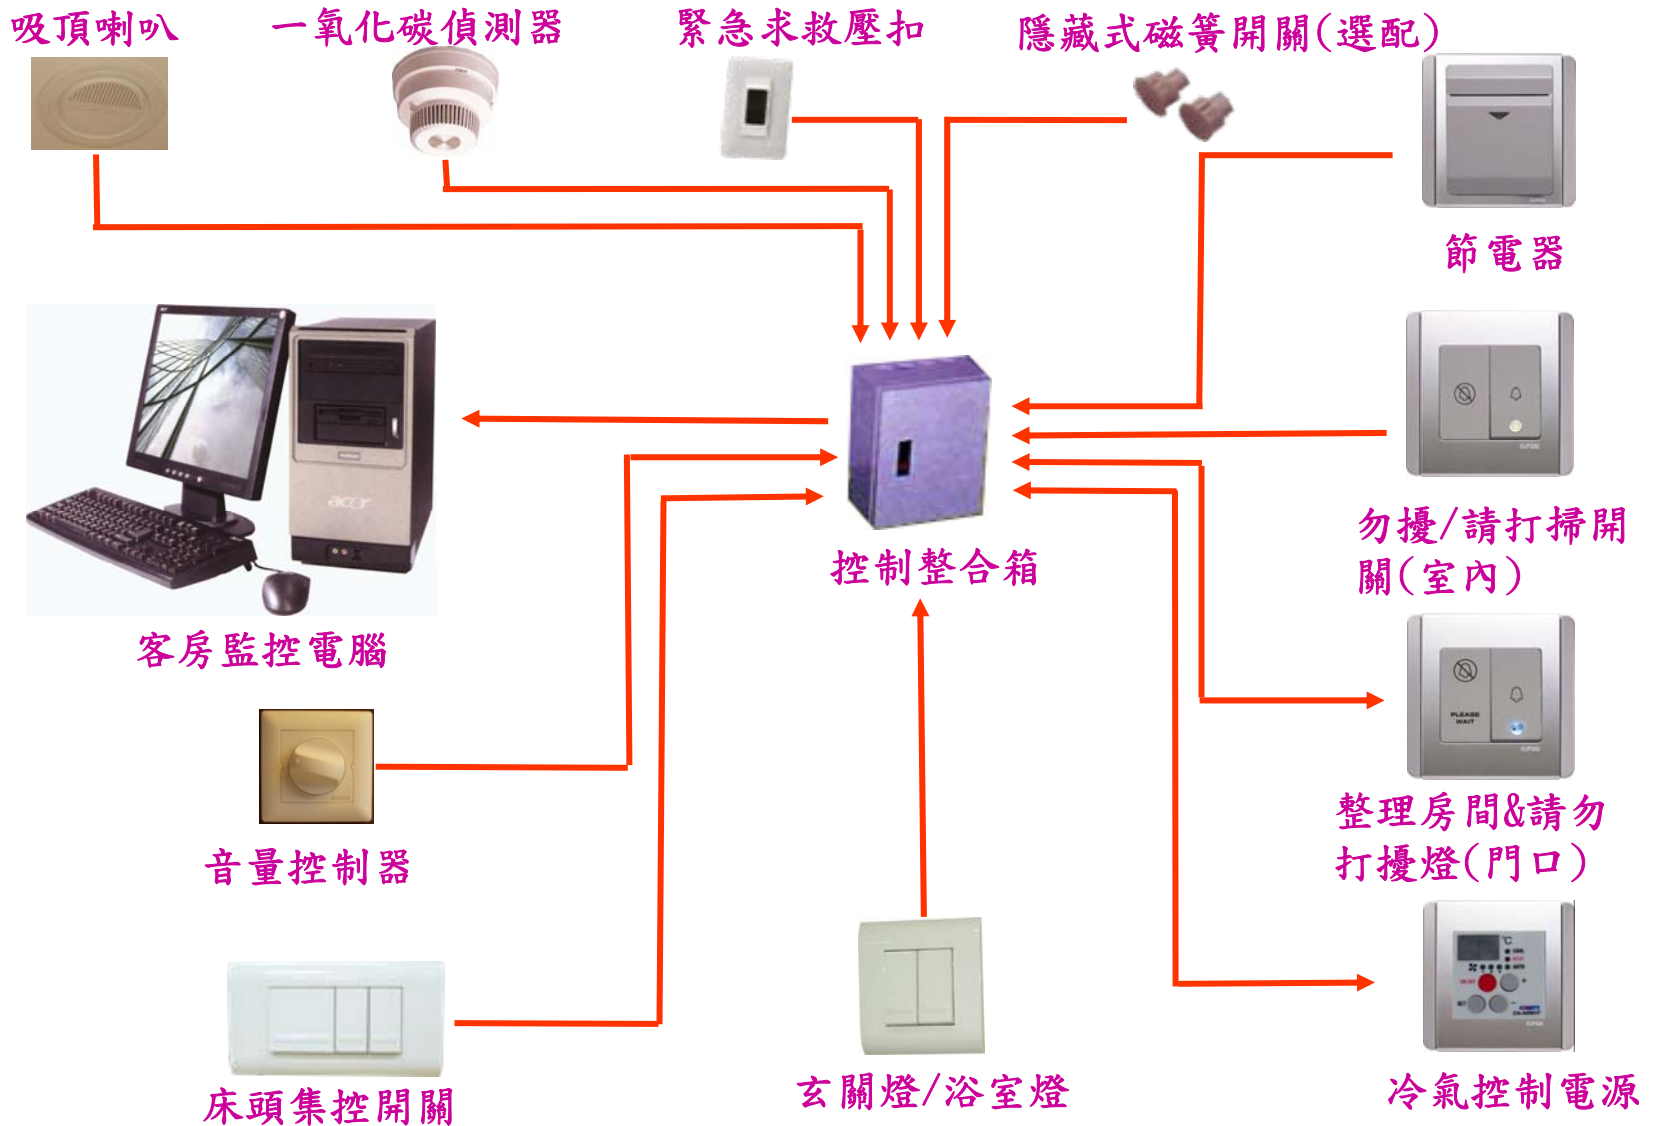

房控架構示意圖

房控平面配置示意圖

節電器

電話插座

網路插座

磁簧開關

整理房間&請勿擾/請打掃開關(室內)
打擾燈(門口)

玄關燈/浴室燈

一氧化碳偵測器

床頭集控開關

控制整合箱

吸頂式喇叭

音量控制器

房控平面配置示意圖

-   節電器
-   電話插座
-   網路插座
-   磁簧開關
-   整理房間&請勿打擾燈(門口)
-   勿擾/請打掃開關(室內)
-   玄關燈/浴室燈
-   一氧化碳偵測器

-   床頭集控開關
-   控制整合箱
-   吸頂式喇叭
-   音量控制器