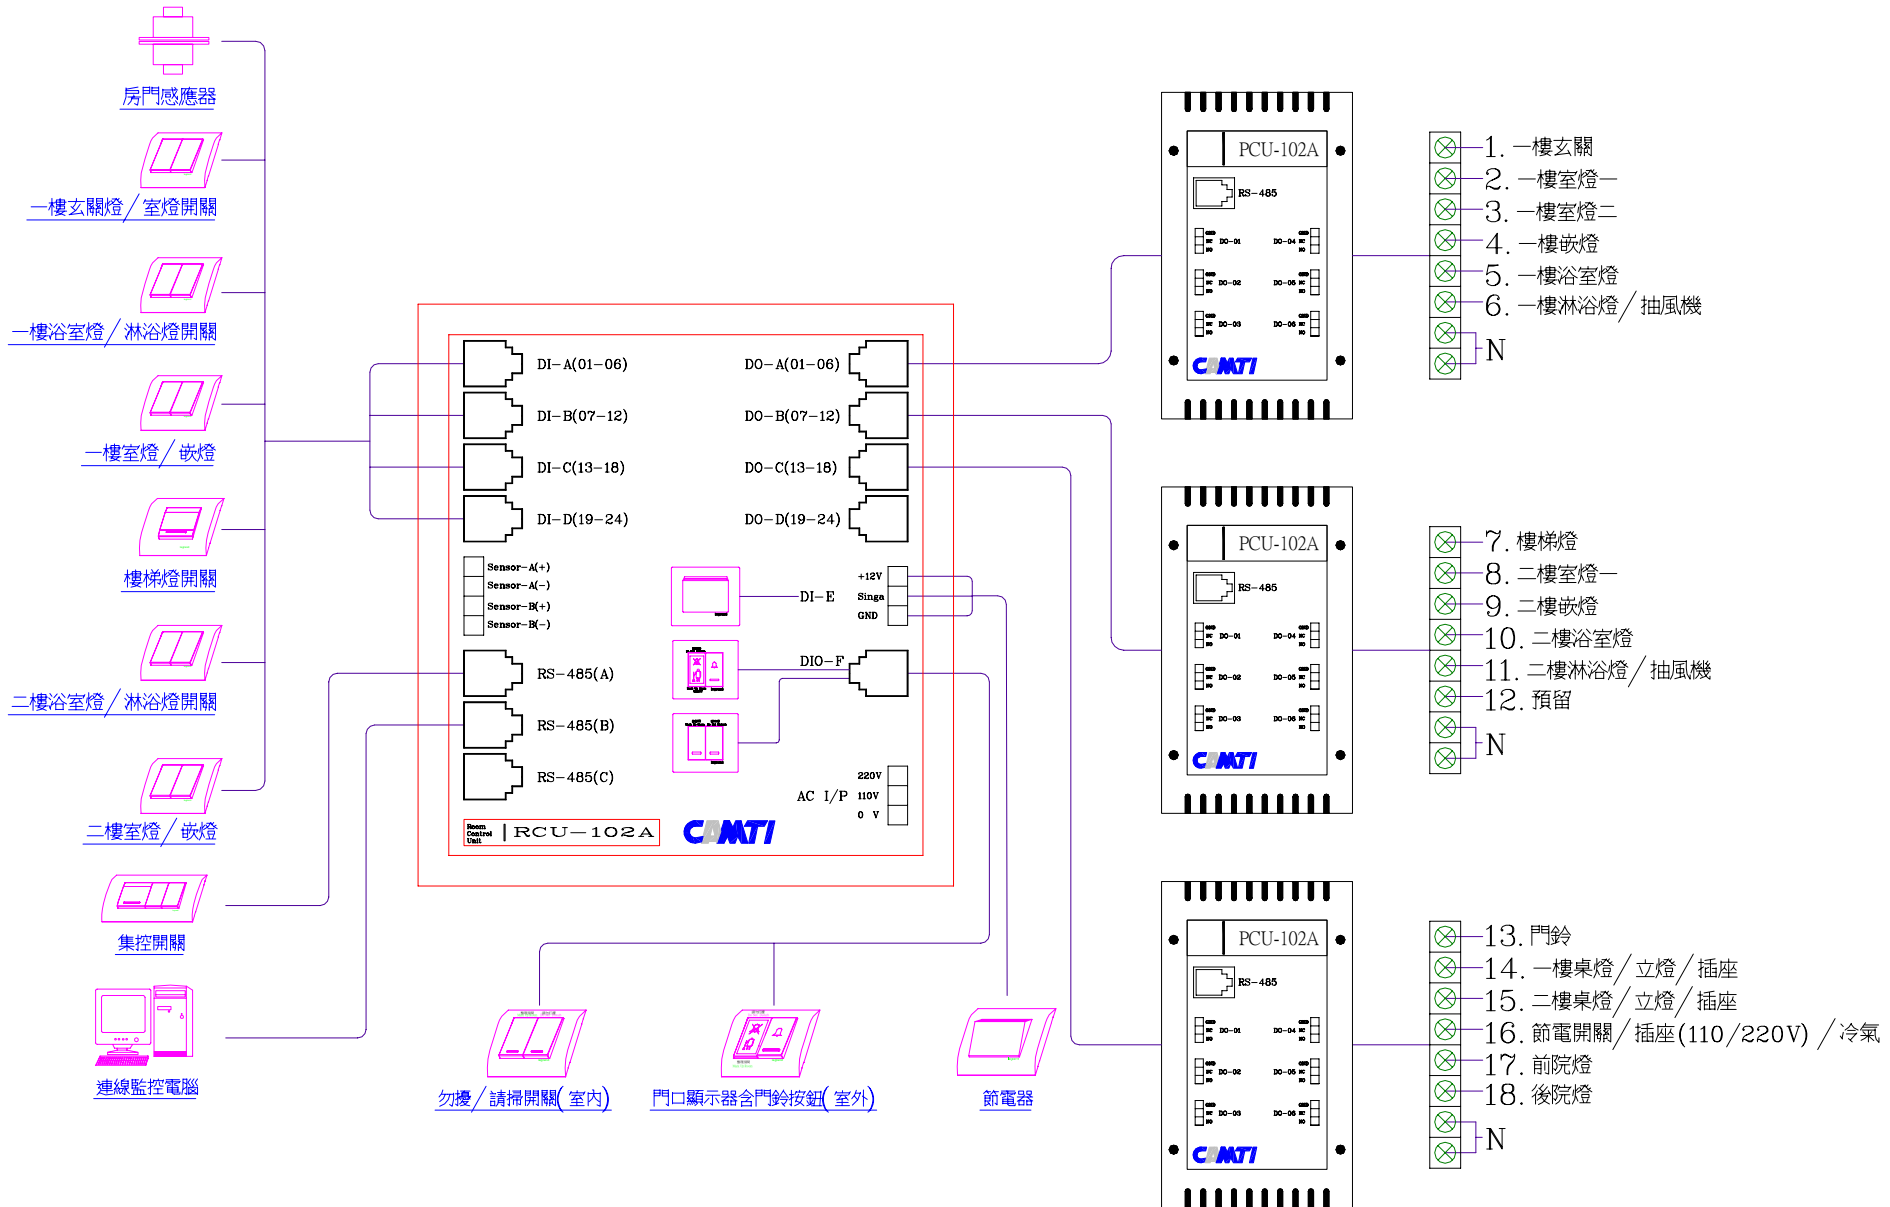

房控架構示意圖

房控平面配置示意圖

節電器

電話插座

網路插座

磁簧開關

整理房間&請勿擾/請打掃開關(室內)
打擾燈(門口)

玄關燈/浴室燈

一氧化碳偵測器

床頭集控開關

控制整合箱

吸頂式喇叭

音量控制器

房控平面配置示意圖

-   節電器
-   電話插座
-   網路插座
-   磁簧開關
-   整理房間&請勿打擾燈(門口)
-   勿擾/請打掃開關(室內)
-   玄關燈/浴室燈
-   一氧化碳偵測器

-   床頭集控開關
-   控制整合箱
-   吸頂式喇叭
-   音量控制器

房控平面配置示意圖

戶名 A3, A3-1, A7, A8, A10, B2, B2-1, B6, B7, B11, B12, B17, B18,
C3, C5, C8, C10, C15, C16, C20, C21, C25, D3, D3-1, D6, D6-1,
D8, D10, E5, E5-1, E7, E7-1, G1戶