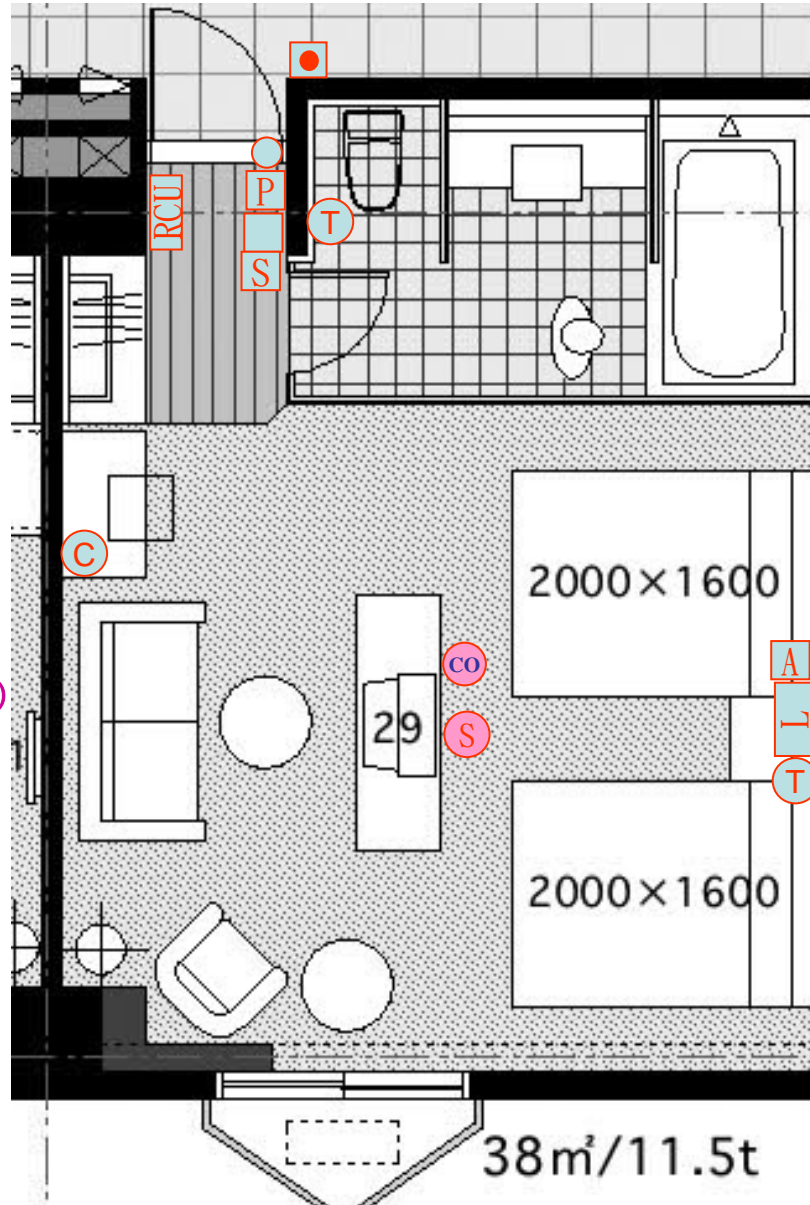

房控架構示意圖

房控平面配置示意圖

節電器

電話插座

網路插座

磁簧開關

整理房間&請勿擾/請打掃開關(室內)
打擾燈(門口)

玄關燈/浴室燈

一氧化碳偵測器

床頭集控開關

控制整合箱

吸頂式喇叭

音量控制器

房控平面配置示意圖

-   節電器
-   電話插座
-   網路插座
-   磁簧開關
-   整理房間&請勿打擾燈(門口)
-   勿擾/請打掃開關(室內)
-   玄關燈/浴室燈
-   一氧化碳偵測器

-   床頭集控開關
-   控制整合箱
-   吸頂式喇叭
-   音量控制器

房控平面配置示意圖

戶名 A3, A3-1, A7, A8, A10, B2, B2-1, B6, B7, B11, B12, B17, B18,
C3, C5, C8, C10, C15, C16, C20, C21, C25, D3, D3-1, D6, D6-1,
D8, D10, E5, E5-1, E7, E7-1, G1戶