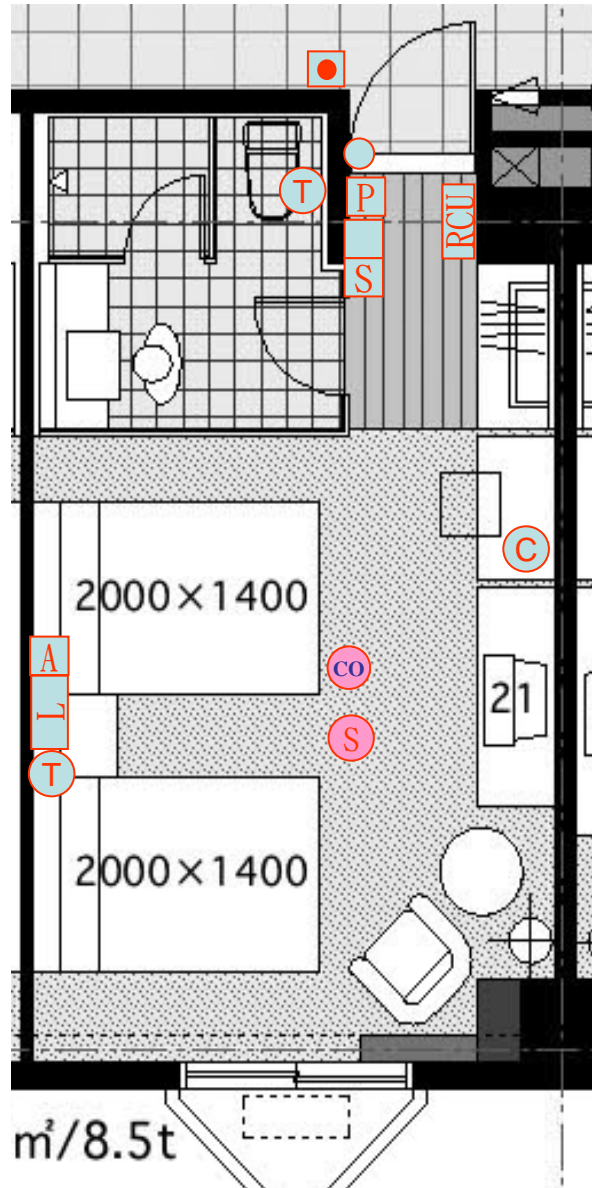

房控架構示意圖

房控平面配置示意圖

節電器

電話插座

網路插座

磁簧開關

整理房間&請勿擾/請打掃開關(室內)
打擾燈(門口)

玄關燈/浴室燈

一氧化碳偵測器

床頭集控開關

控制整合箱

吸頂式喇叭

音量控制器

房控平面配置示意圖

-   節電器
-   電話插座
-   網路插座
-   磁簧開關
-   整理房間&請勿打擾燈(門口)
-   勿擾/請打掃開關(室內)
-   玄關燈/浴室燈
-   一氧化碳偵測器

-   床頭集控開關
-   控制整合箱
-   吸頂式喇叭
-   音量控制器

房控平面配置示意圖

戶名 A3, A3-1, A7, A8, A10, B2, B2-1, B6, B7, B11, B12, B17, B18,
C3, C5, C8, C10, C15, C16, C20, C21, C25, D3, D3-1, D6, D6-1,
D8, D10, E5, E5-1, E7, E7-1, G1戶